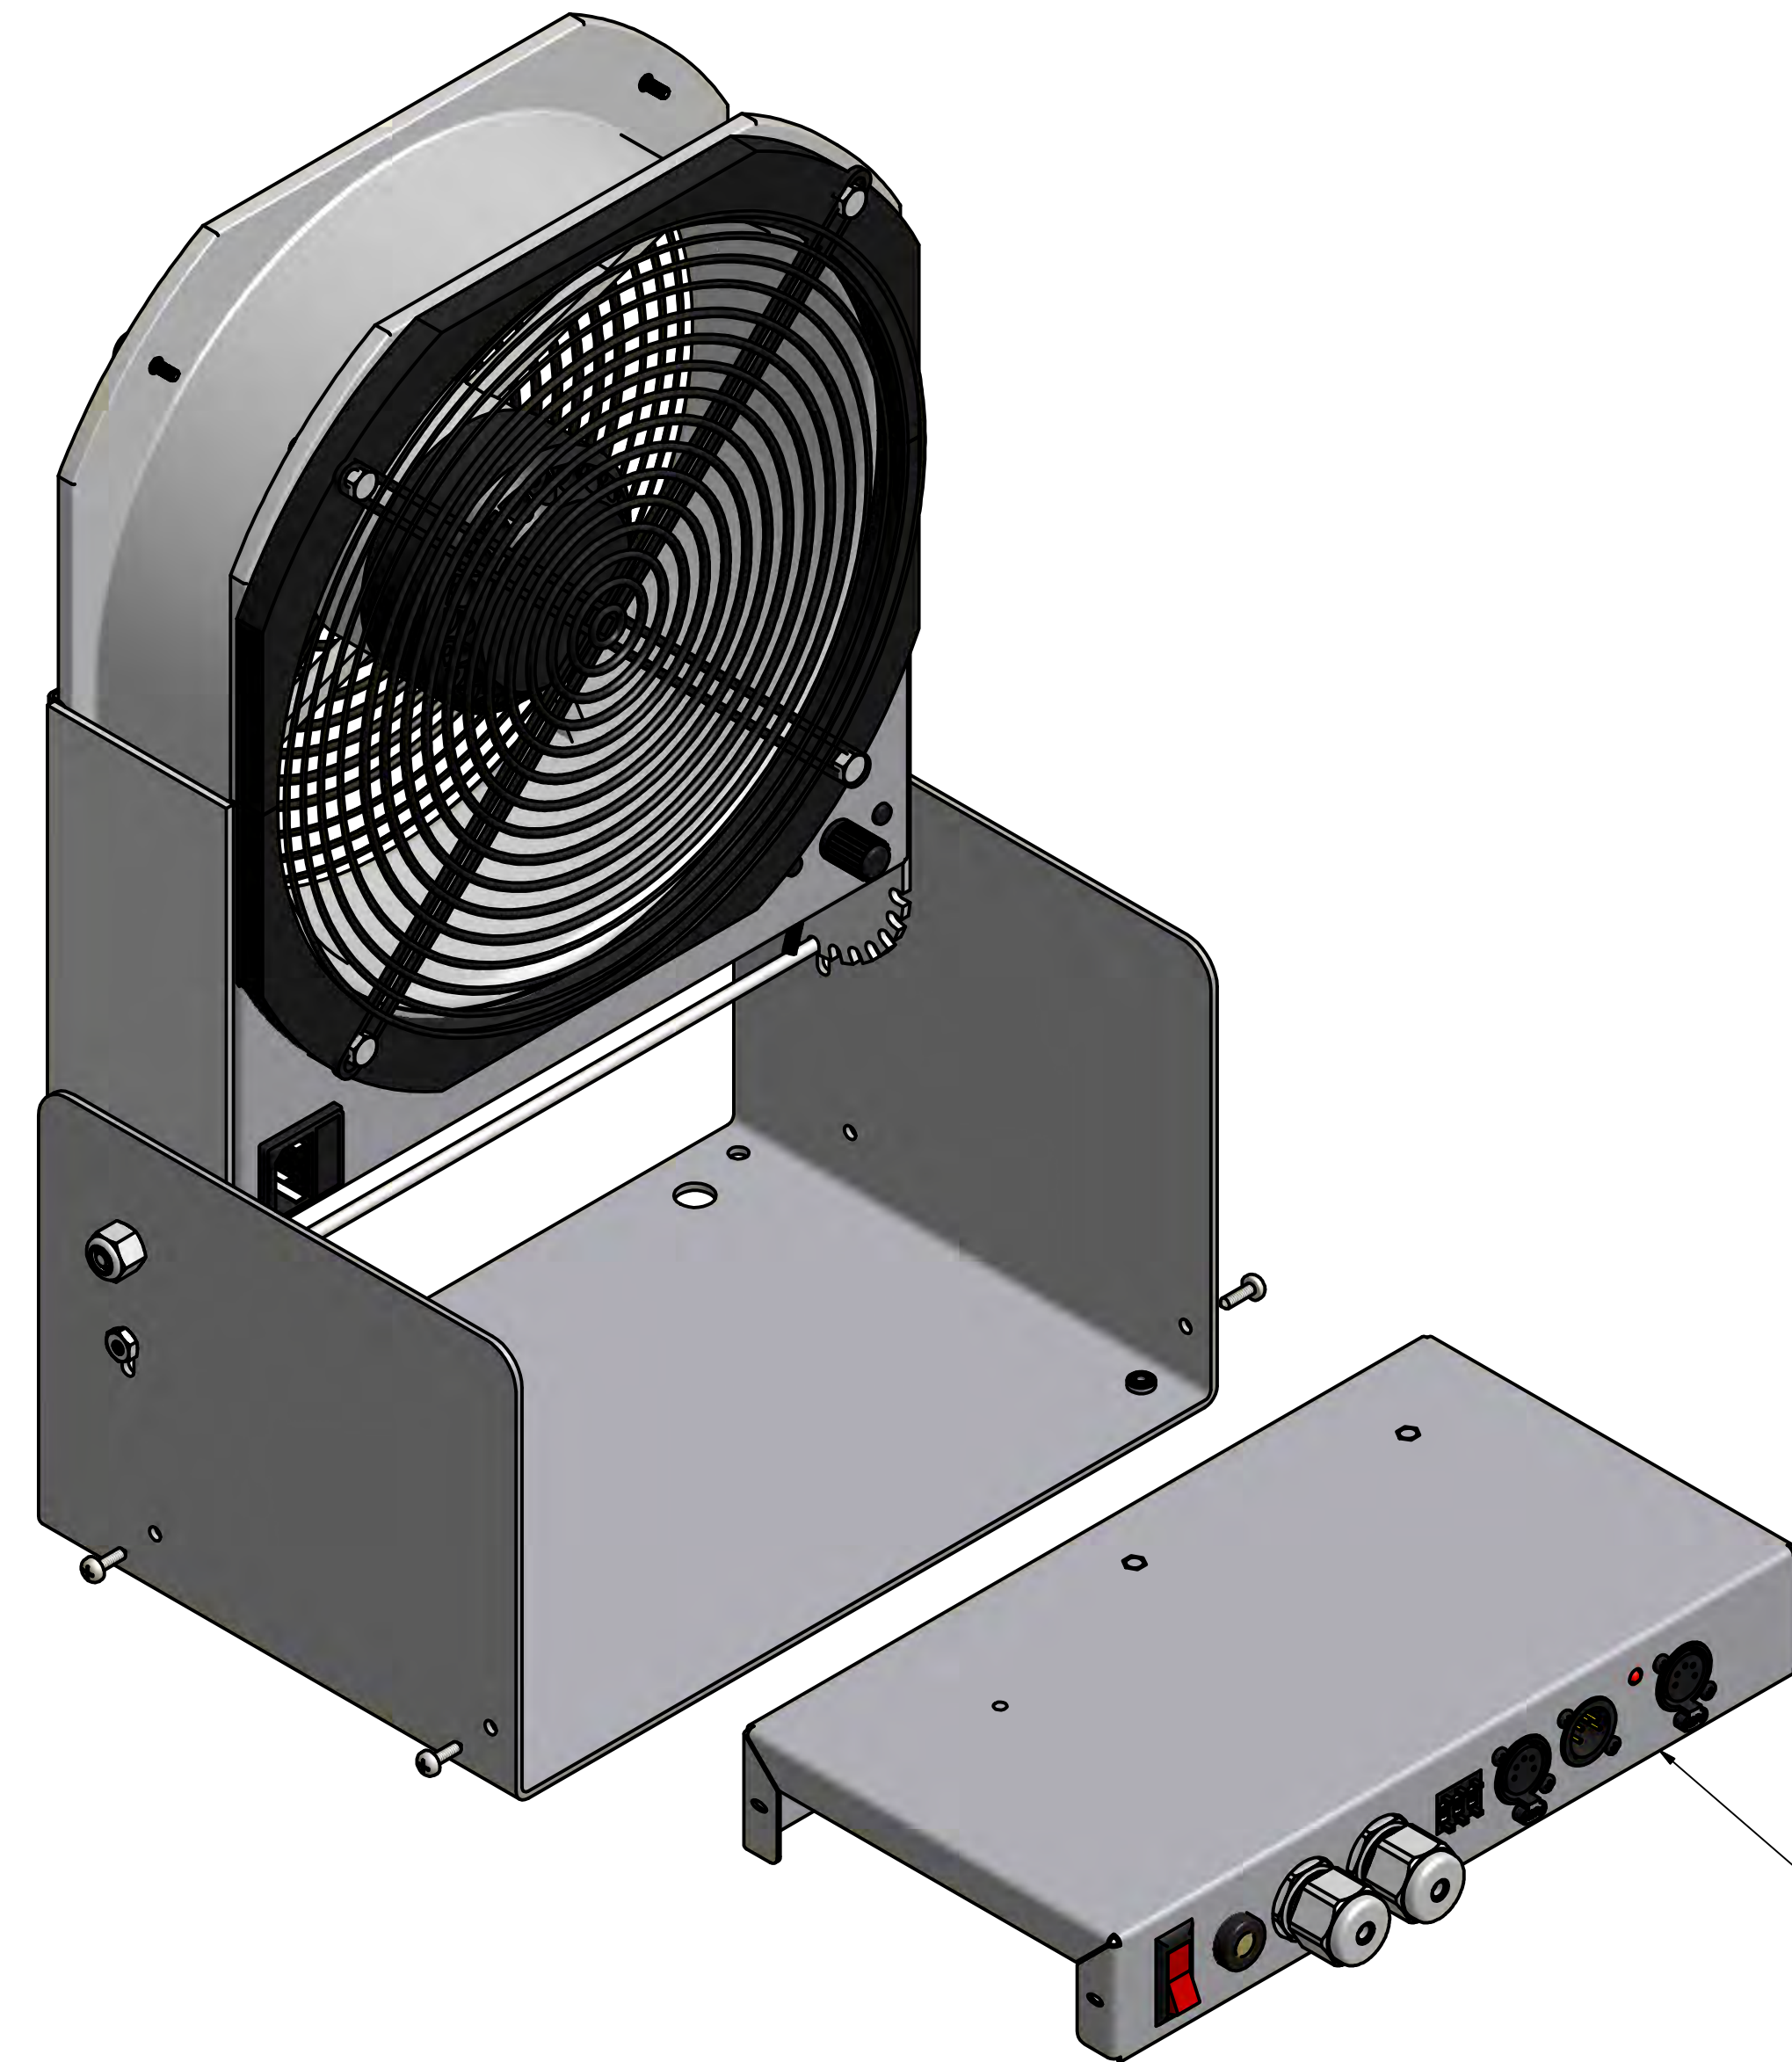

VERSA FAN W /DMX- 110V

VERSA FAN WITH DMX
CLF - 2810

VERSA FAN W /DMX- 110V

PARTS LIST

ITEM	QTY	SALES NUMBER	DESCRIPTION
1	1		NEW DMXVERSA BOX
2	1	CXP 7145	VERSA FAN DMXFLOW BOX PCB 5-PIN 110V
		CXP 7150	VERSA FAN DMXFLOW BOX PCB 5-PIN 220V
3	2	CXP 1222	1/2' PLASTIC STRAIN RELIEF
4	2	CXP 1222	1/2' LOCKNUT CONDUIT
5	1		TOUCHSAFE FUSE HOLDER
6	1	CXP 7108	RADIANCE/SNOW POWER SWITCH
7	1	CXP 2475	HEATER TRIAC
8	4		8/32 STANDARD NUT
9	1		#8 EXTERNAL TOOTH STAR WASHER
10	2		6/32' X 1/2' PAN PHILL SCREW B/O
11	6		#4 X 1/2 PAN PHILLIPS H-LOBO
12	2		6/32' X 1/4" PHILIPS SCREW S.S.
13	2		#6 32 LOCK NUT
14	1	CXP 1252	3 AMP FUSE 1.25"
15	1	CXP 6040	14/36 POWER CORD W/3 PRONG

VERSA FAN W /DMX- 110V

REVISION HISTORY	
REV-#	DATE
B	20/12/2016