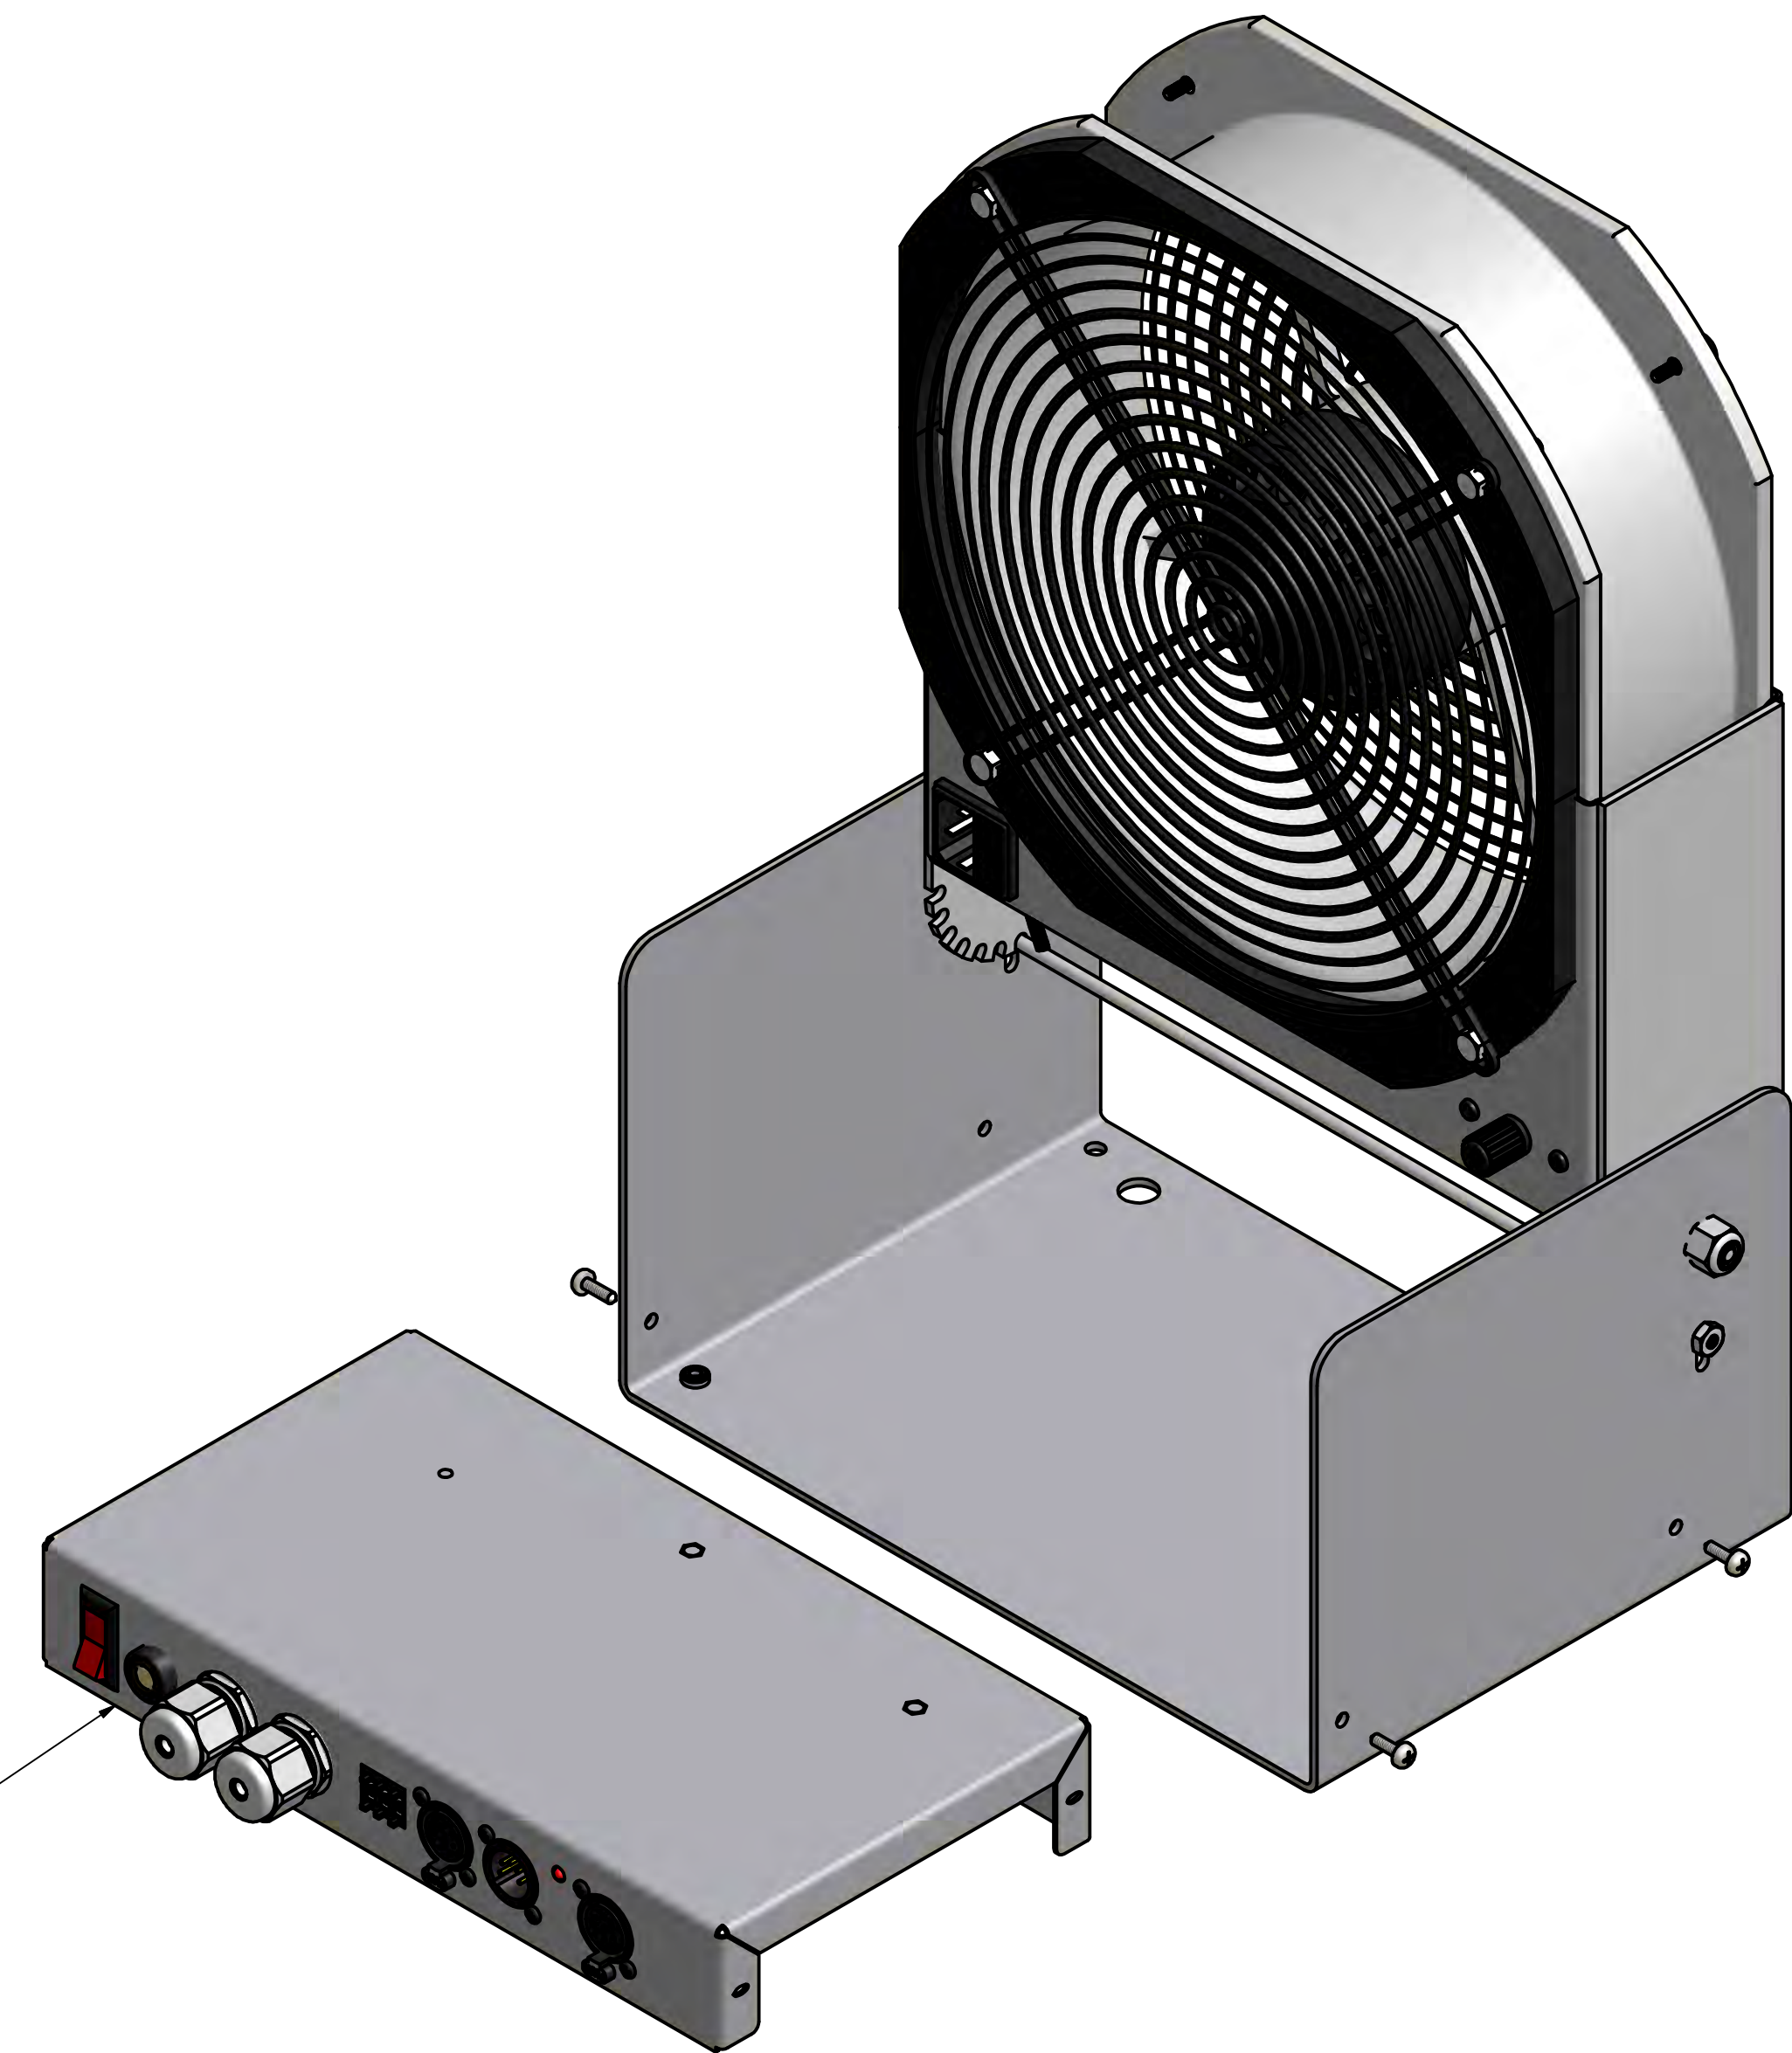

VERSA FAN W /DMX- 110V

VERSA FAN WITH DMX
CLF - 2810

VERSA FAN W /DMX- 110V

PARTS LIST

ITEM	QTY	SALES NUMBER	DESCRIPTION
1	1		NEW DMXVERSA BOX
2	1	CXP 7145	VERSA FAN DMXFLOW BOX PCB 5-PIN 110V
		CXP 7150	VERSA FAN DMXFLOW BOX PCB 5-PIN 220V
3	2	CXP 1222	1/2' PLASTIC STRAIN RELIEF
4	2	CXP 1222	1/2' LOCKNUT CONDUIT
5	1		TOUCHSAFE FUSE HOLDER
6	1	CXP 7108	RADIANCE/SNOW POWER SWITCH
7	1	CXP 2475	HEATER TRIAC
8	4		8/32 STANDARD NUT
9	1		#8 EXTERNAL TOOTH STAR WASHER
10	2		6/32' X 1/2' PAN PHILL SCREW B/O
11	6		#4 X 1/2 PAN PHILLIPS H-LOBO
12	2		6/32' X 1/4" PHILIPS SCREW S.S.
13	2		#6 32 LOCK NUT
14	1	CXP 1252	3 AMP FUSE 1.25"
15	1	CXP 6040	14/36 POWER CORD W/3 PRONG

VERSA FAN W /DMX- 110V

REVISION HISTORY	
REV-#	DATE
B	20/12/2016