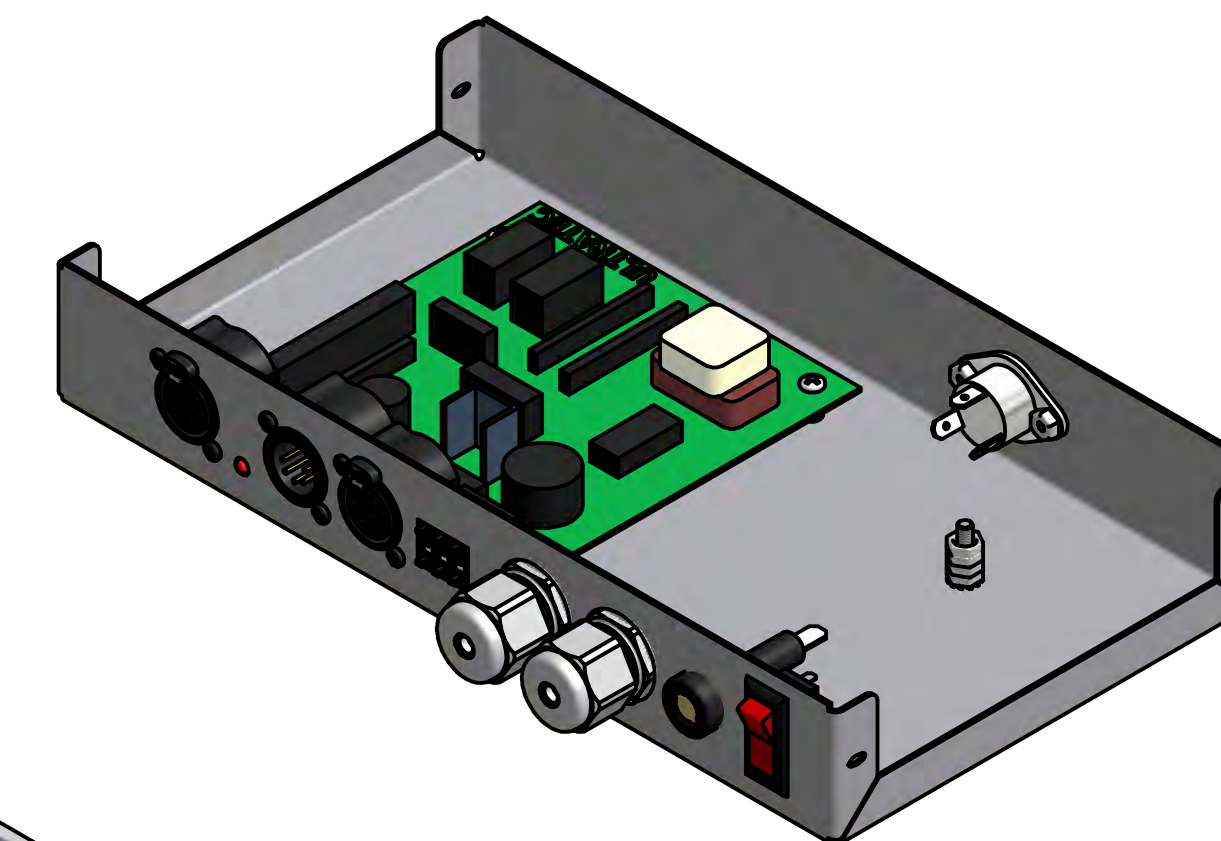

VERSA FAN W /DMX- 110V

VERSA FAN WITH DMX
CLF - 2810

VERSA FAN W /DMX- 110V

PARTS LIST

ITEM	QTY	SALES NUMBER	DESCRIPTION
1	1		NEW DMXVERSA BOX
2	1	CXP 7145	VERSA FAN DMXFLOW BOX PCB 5-PIN 110V
		CXP 7150	VERSA FAN DMXFLOW BOX PCB 5-PIN 220V
3	2	CXP 1222	1/2' PLASTIC STRAIN RELIEF
4	2	CXP 1222	1/2' LOCKNUT CONDUIT
5	1		TOUCHSAFE FUSE HOLDER
6	1	CXP 7108	RADIANCE/SNOW POWER SWITCH
7	1	CXP 2475	HEATER TRIAC
8	4		8/32 STANDARD NUT
9	1		#8 EXTERNAL TOOTH STAR WASHER
10	2		6/32' X 1/2' PAN PHILL SCREW B/O
11	6		#4 X 1/2 PAN PHILLIPS H-LOBO
12	2		6/32' X 1/4" PHILIPS SCREW S.S.
13	2		#6 32 LOCK NUT
14	1	CXP 1252	3 AMP FUSE 1.25"
15	1	CXP 6040	14/36 POWER CORD W/3 PRONG

VERSA FAN W /DMX- 110V

REVISION HISTORY	
REV-#	DATE
B	20/12/2016