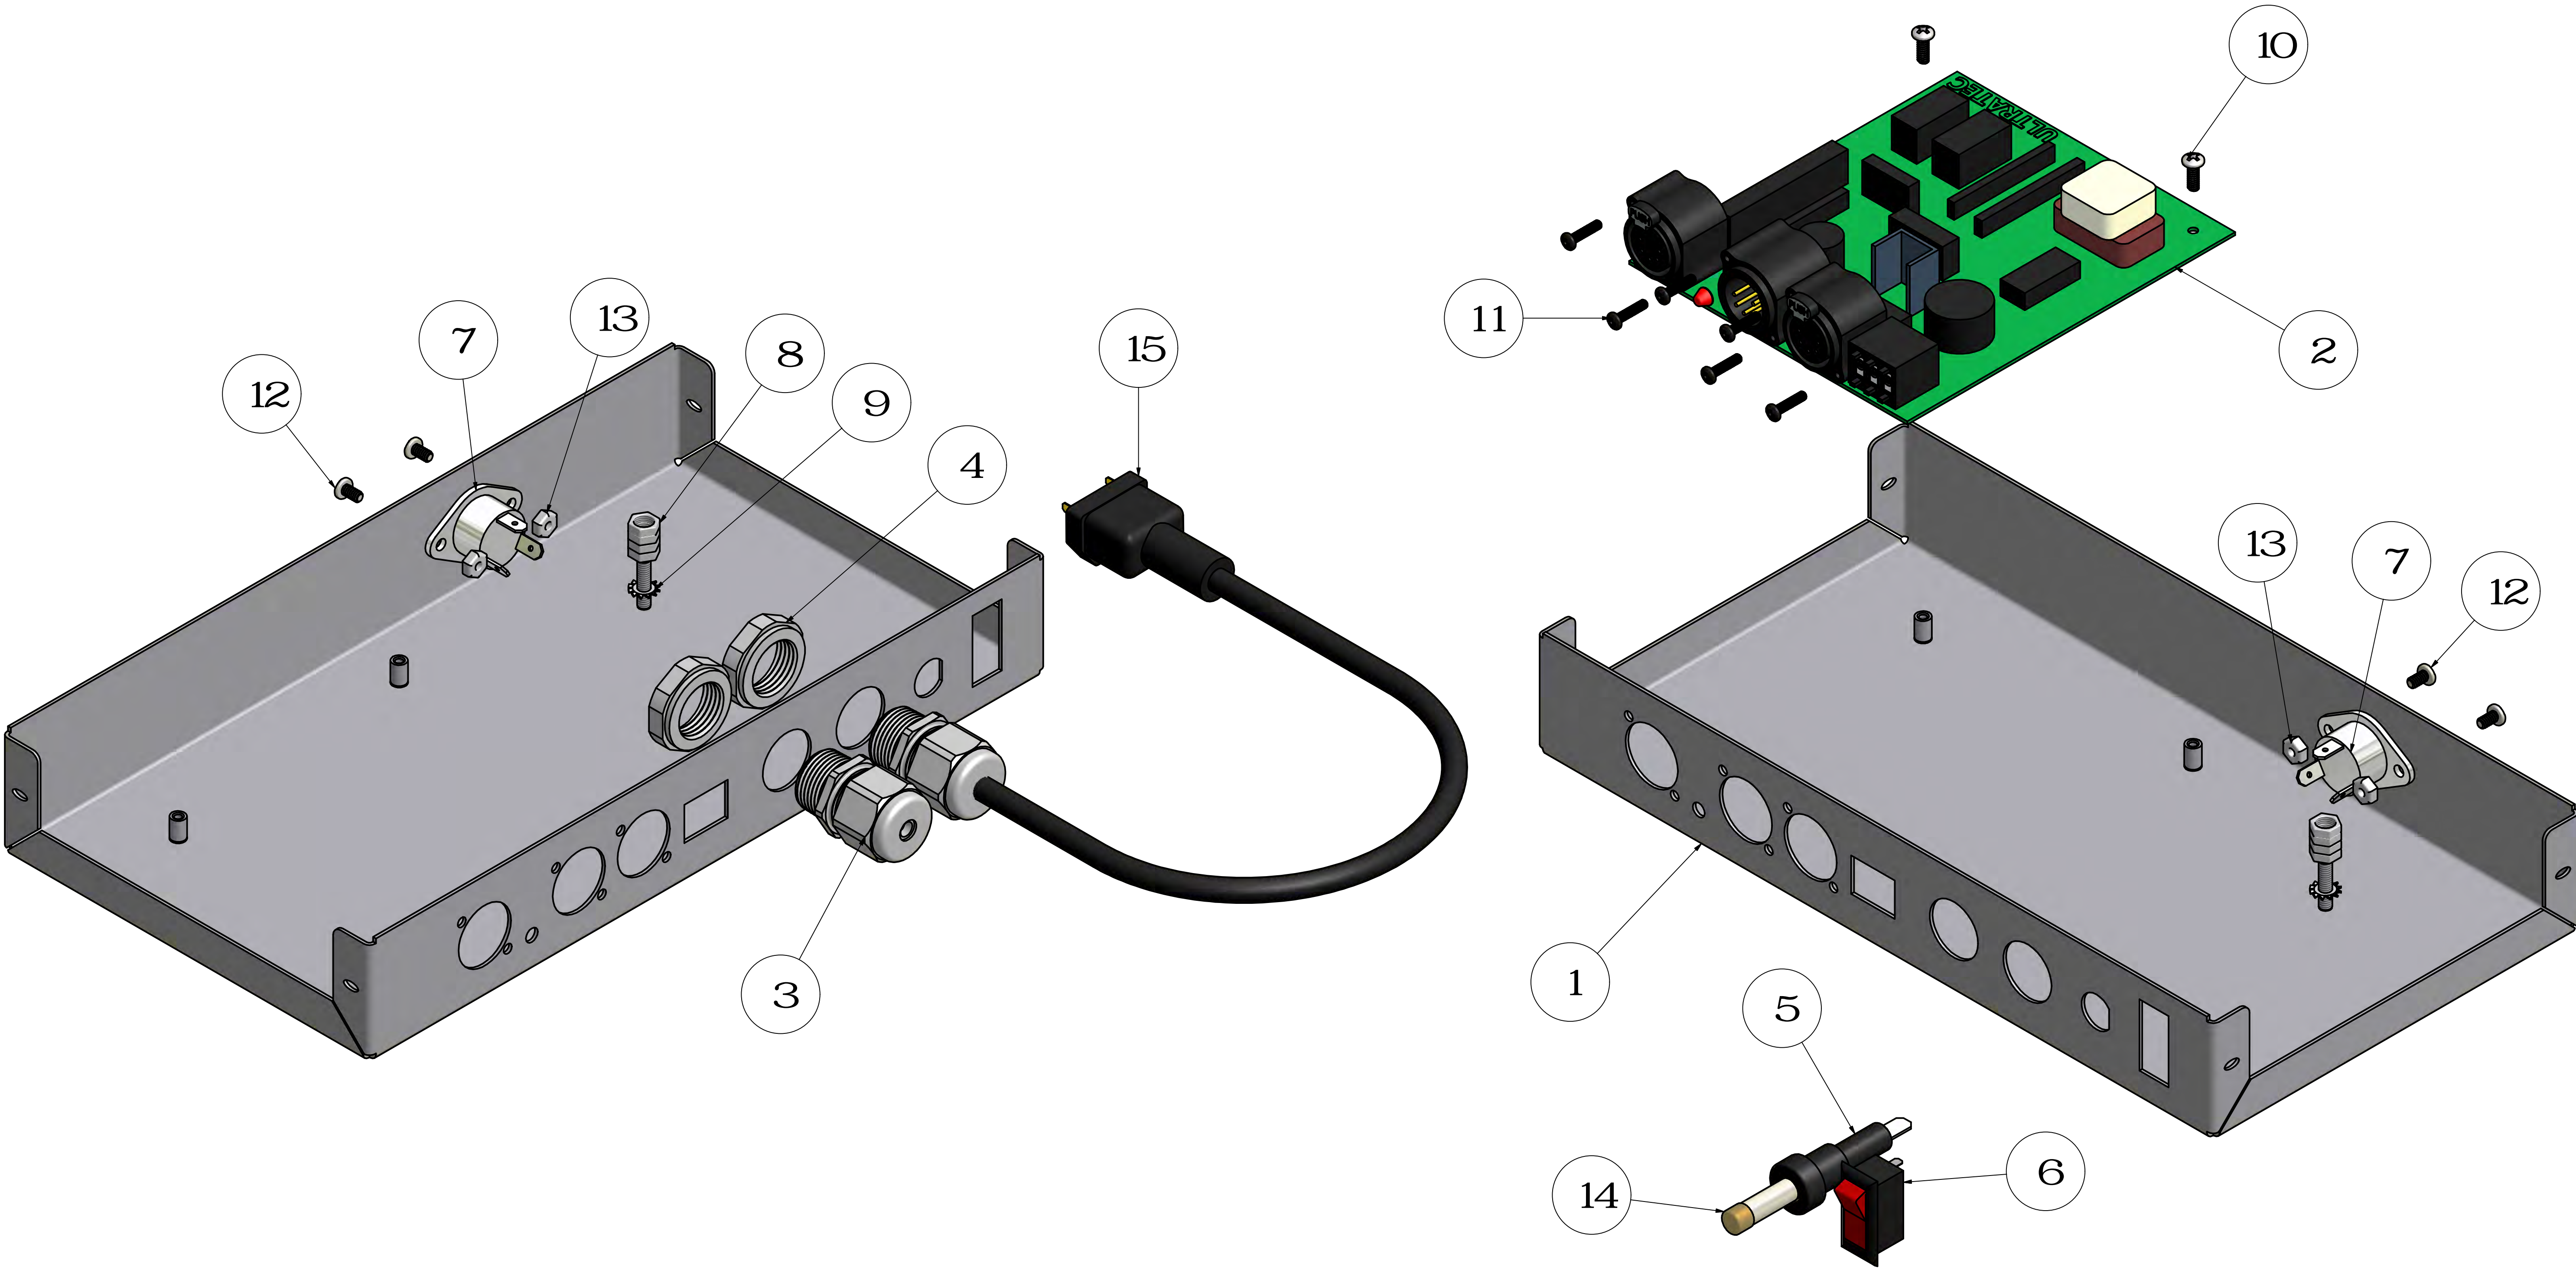

VERSA FAN W /DMX- 110V

VERSA FAN WITH DMX
CLF - 2810

VERSA FAN W /DMX- 110V

PARTS LIST

ITEM	QTY	SALES NUMBER	DESCRIPTION
1	1		NEW DMXVERSA BOX
2	1	CXP 7145	VERSA FAN DMXFLOW BOX PCB 5-PIN 110V
		CXP 7150	VERSA FAN DMXFLOW BOX PCB 5-PIN 220V
3	2	CXP 1222	1/2' PLASTIC STRAIN RELIEF
4	2	CXP 1222	1/2' LOCKNUT CONDUIT
5	1		TOUCHSAFE FUSE HOLDER
6	1	CXP 7108	RADIANCE/SNOW POWER SWITCH
7	1	CXP 2475	HEATER TRIAC
8	4		8/32 STANDARD NUT
9	1		#8 EXTERNAL TOOTH STAR WASHER
10	2		6/32' X 1/2' PAN PHILL SCREW B/O
11	6		#4 X 1/2 PAN PHILLIPS H-LOBO
12	2		6/32' X 1/4" PHILIPS SCREW S.S.
13	2		#6 32 LOCK NUT
14	1	CXP 1252	3 AMP FUSE 1.25"
15	1	CXP 6040	14/36 POWER CORD W/3 PRONG

VERSA FAN W /DMX- 110V

REVISION HISTORY	
REV-#	DATE
B	20/12/2016