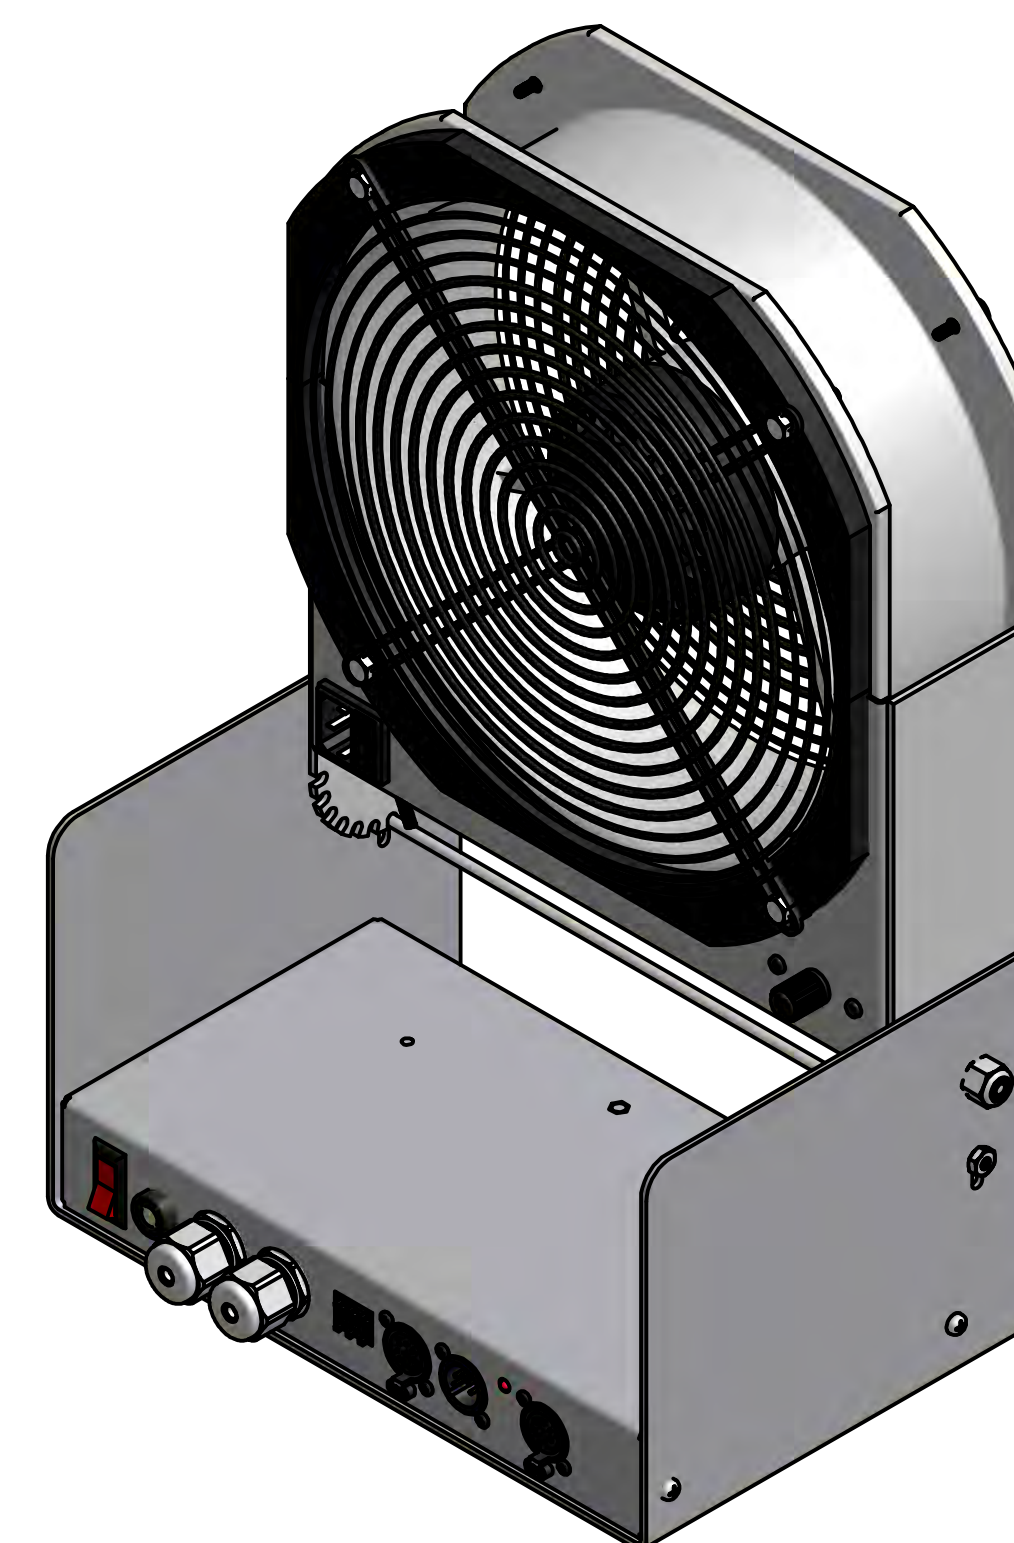

VERSA FAN W /DMX- 110V

VERSA FAN WITH DMX
CLF - 2810

VERSA FAN W /DMX- 110V

PARTS LIST

ITEM	QTY	SALES NUMBER	DESCRIPTION
1	1		NEW DMXVERSA BOX
2	1	CXP 7145	VERSA FAN DMXFLOW BOX PCB 5-PIN 110V
		CXP 7150	VERSA FAN DMXFLOW BOX PCB 5-PIN 220V
3	2	CXP 1222	1/2' PLASTIC STRAIN RELIEF
4	2	CXP 1222	1/2' LOCKNUT CONDUIT
5	1		TOUCHSAFE FUSE HOLDER
6	1	CXP 7108	RADIANCE/SNOW POWER SWITCH
7	1	CXP 2475	HEATER TRIAC
8	4		8/32 STANDARD NUT
9	1		#8 EXTERNAL TOOTH STAR WASHER
10	2		6/32' X 1/2' PAN PHILL SCREW B/O
11	6		#4 X 1/2 PAN PHILLIPS H-LOBO
12	2		6/32' X 1/4" PHILIPS SCREW S.S.
13	2		#6 32 LOCK NUT
14	1	CXP 1252	3 AMP FUSE 1.25"
15	1	CXP 6040	14/36 POWER CORD W/3 PRONG

VERSA FAN W /DMX- 110V

REVISION HISTORY	
REV-#	DATE
B	20/12/2016