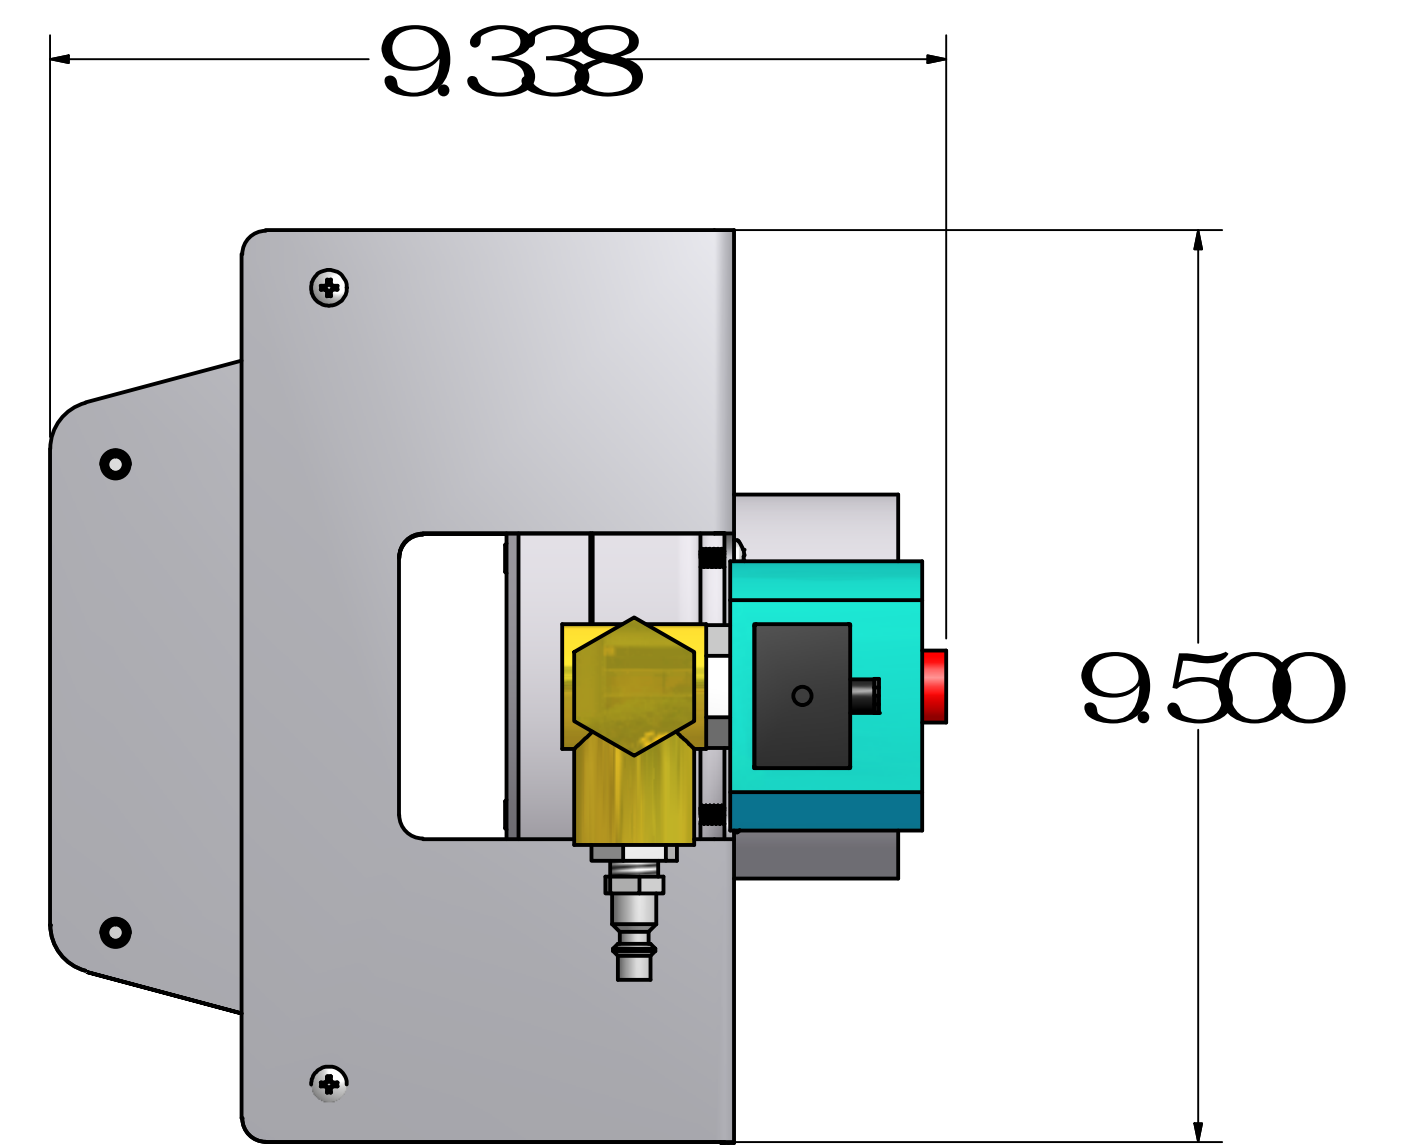

G3000 MEGA FOG BUST 1 10V

REVISION HISTORY	
REV-#	DATE
A	13/09/2016

REVISION HISTORY

REV-#	DATE
A	13/09/2016

MEGA FOG BURST WITH G3000