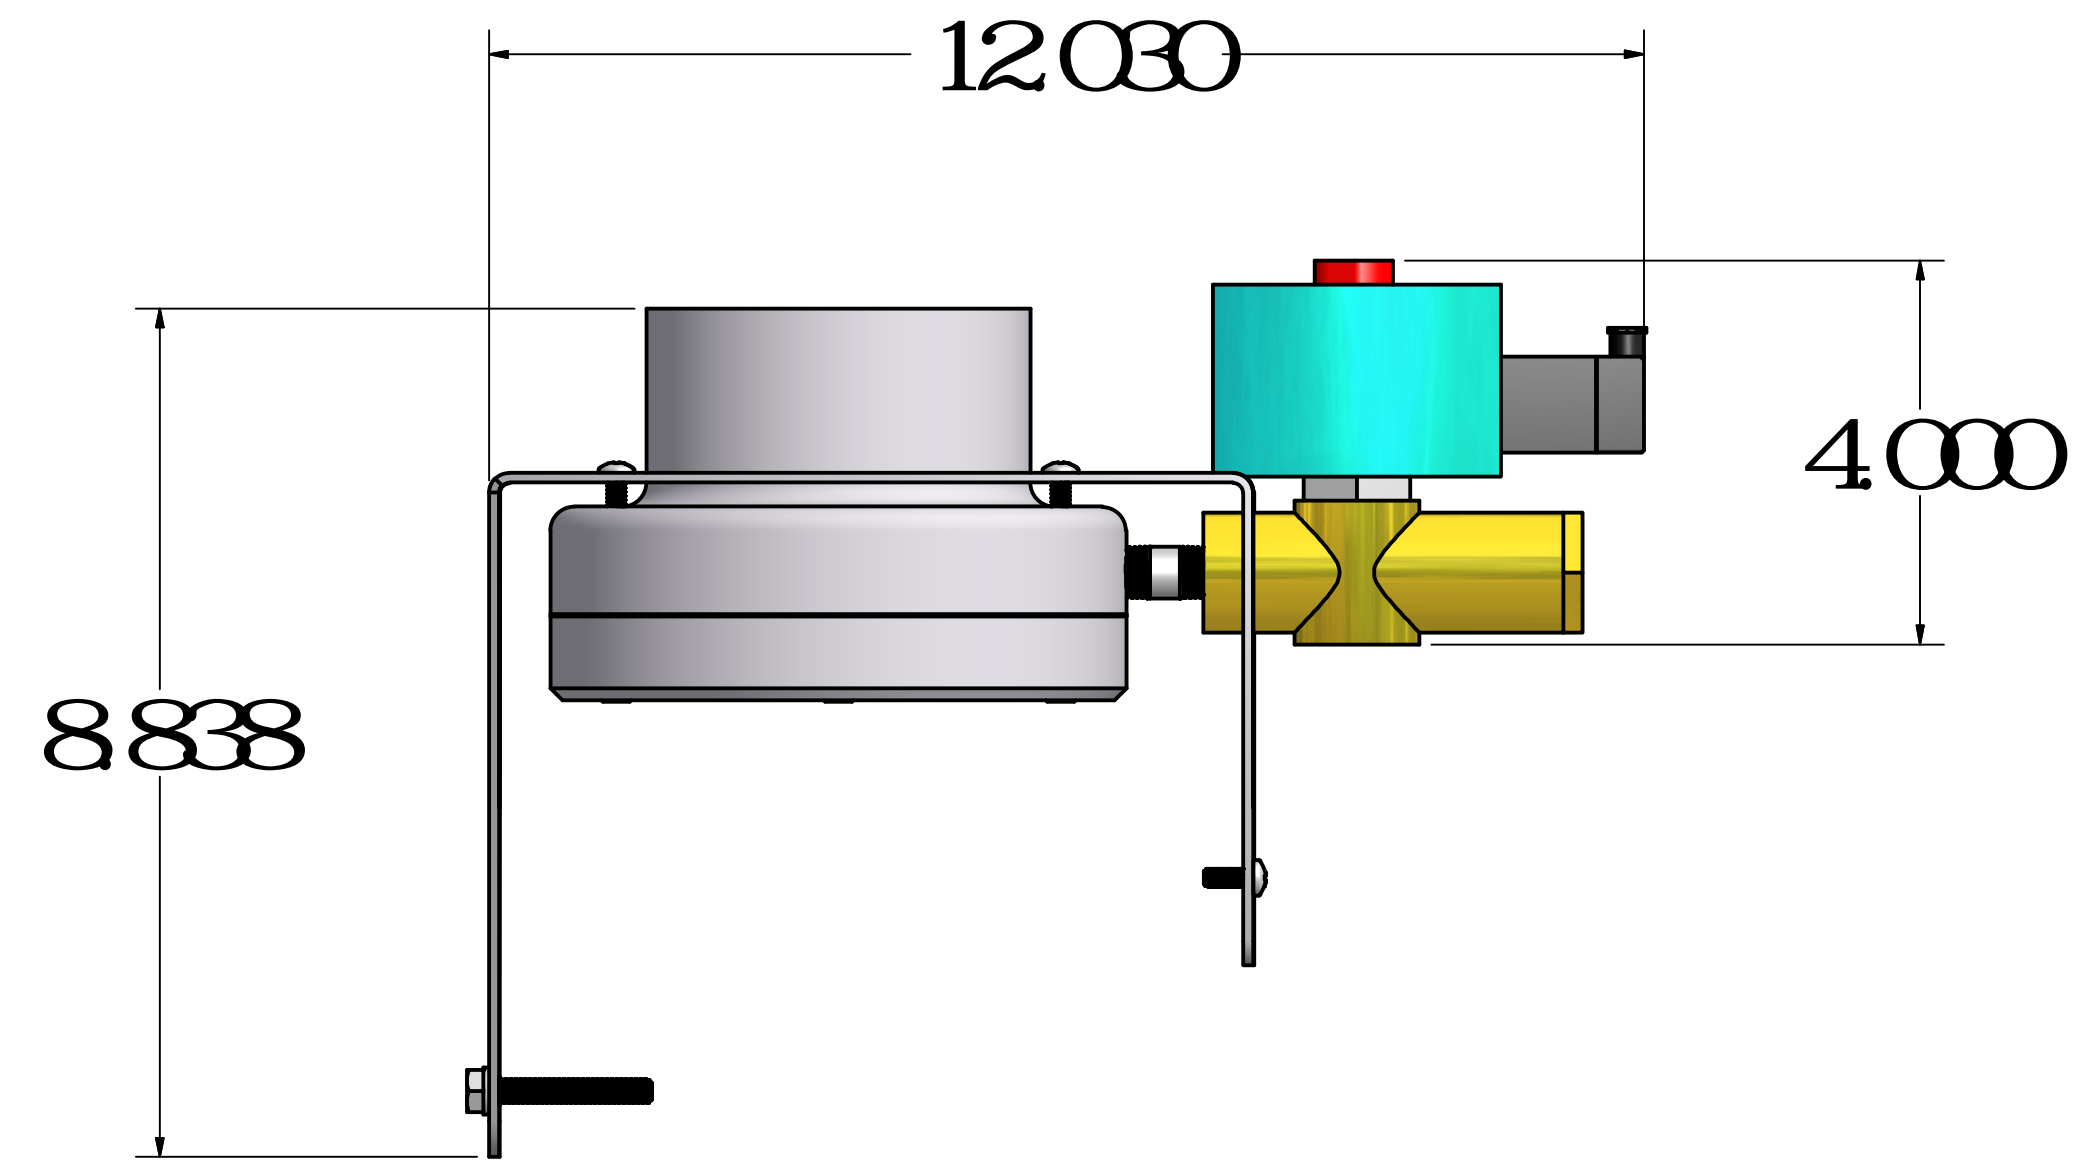

G3000 MEGA FOG BUST 1 10V

REVISION HISTORY	
REV-#	DATE
A	13/09/2016

REVISION HISTORY

REV-#	DATE
A	13/09/2016

MEGA FOG BURST WITH G3000