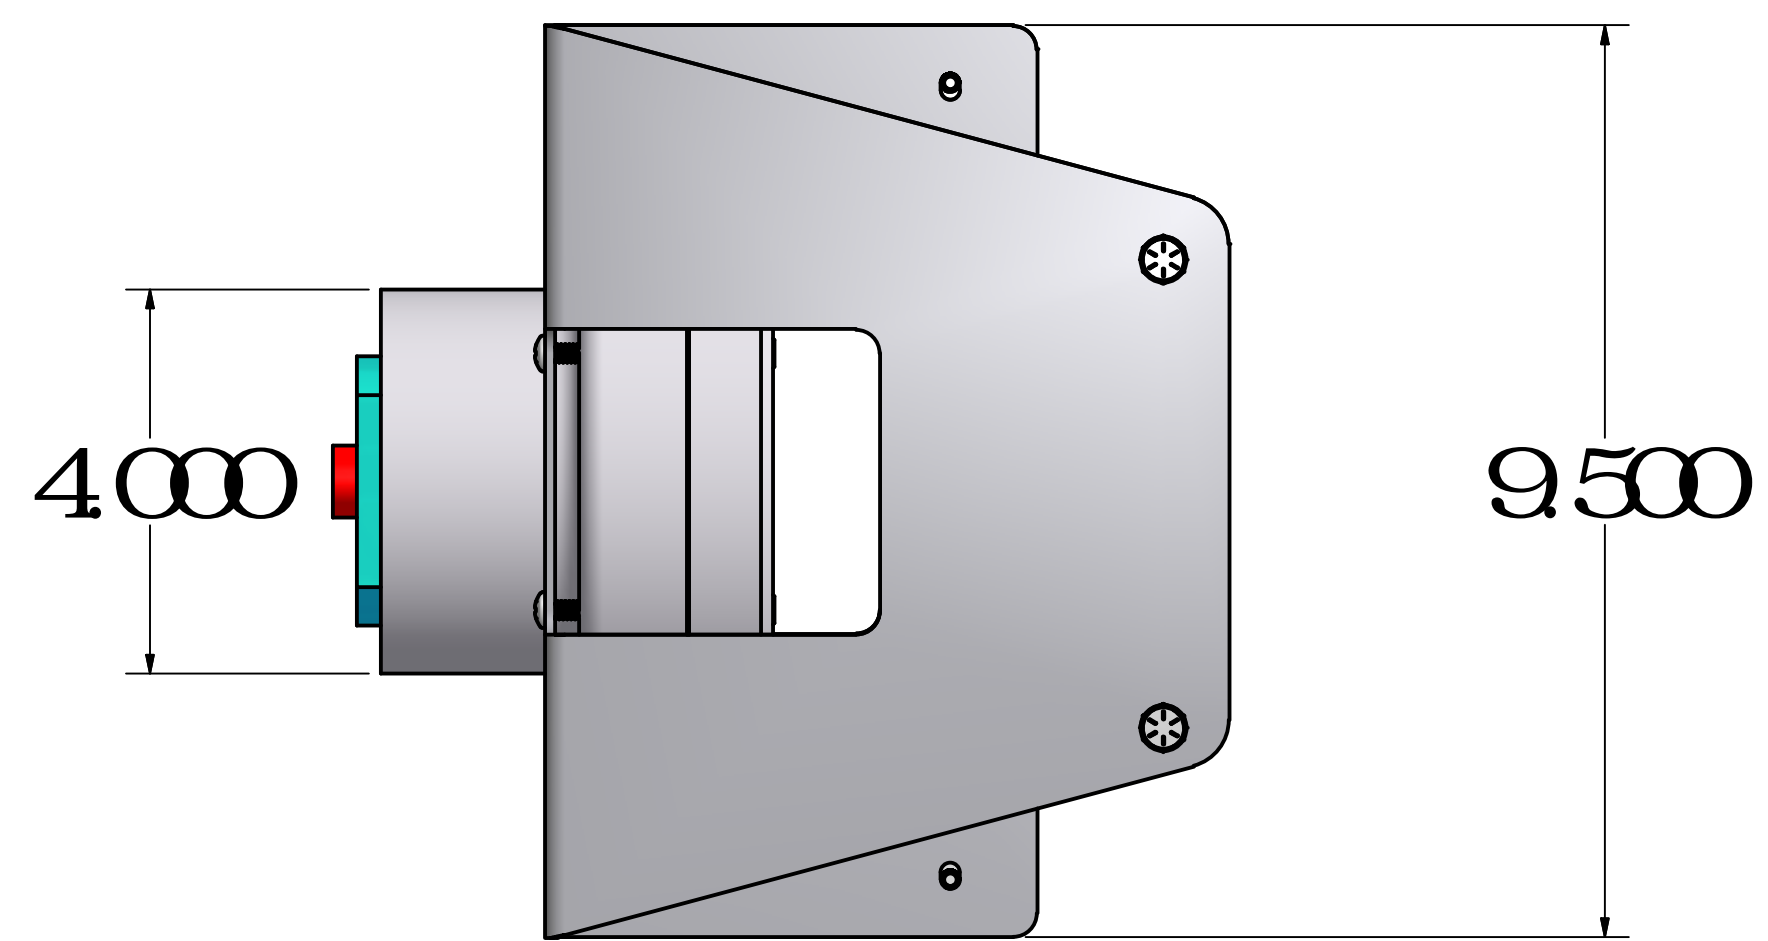

G3000 MEGA FOG BUST 1 10V

REVISION HISTORY	
REV-#	DATE
A	13/09/2016

REVISION HISTORY

REV-#	DATE
A	13/09/2016

MEGA FOG BURST WITH G3000