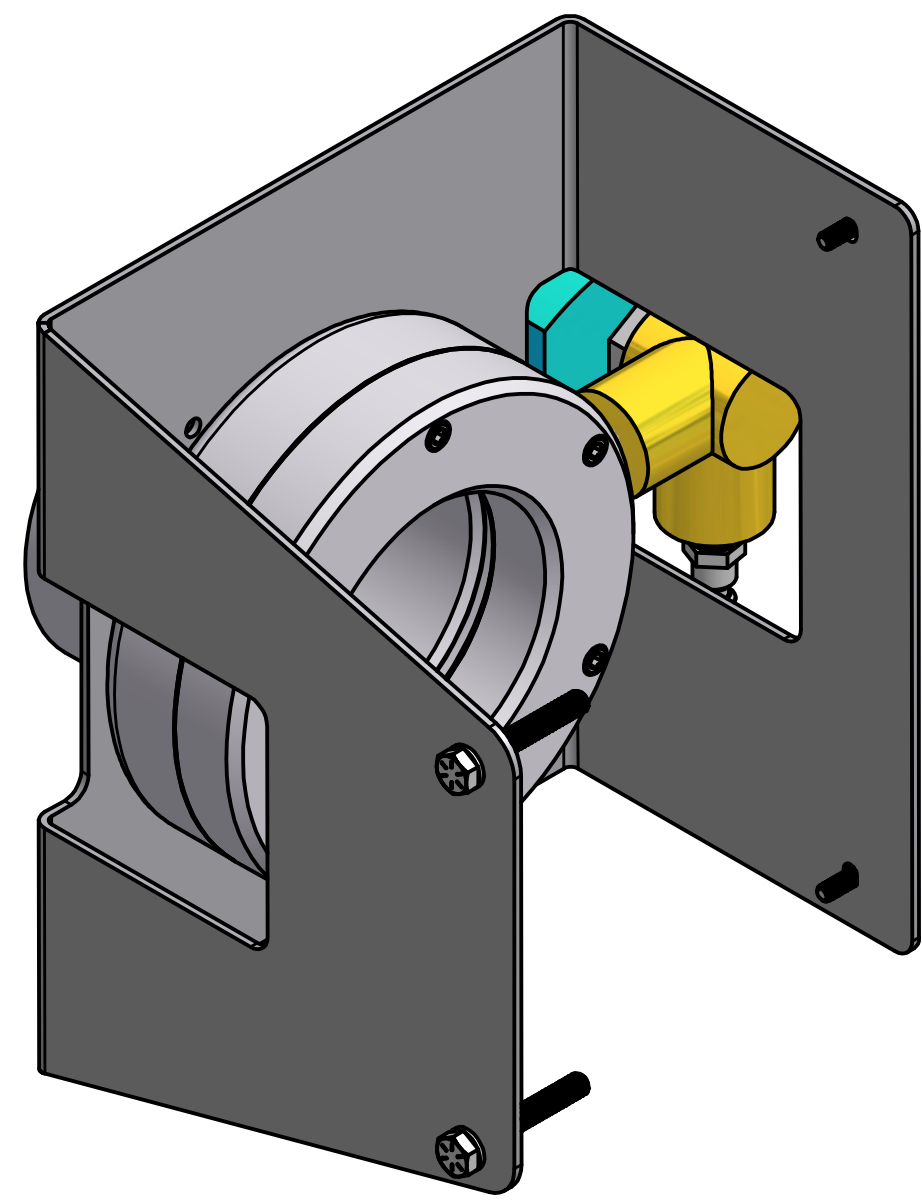

G3000 MEGA FOG BUST 1 10V

REVISION HISTORY	
REV-#	DATE
A	13/09/2016

REVISION HISTORY

REV-#	DATE
A	13/09/2016

MEGA FOG BURST WITH G3000