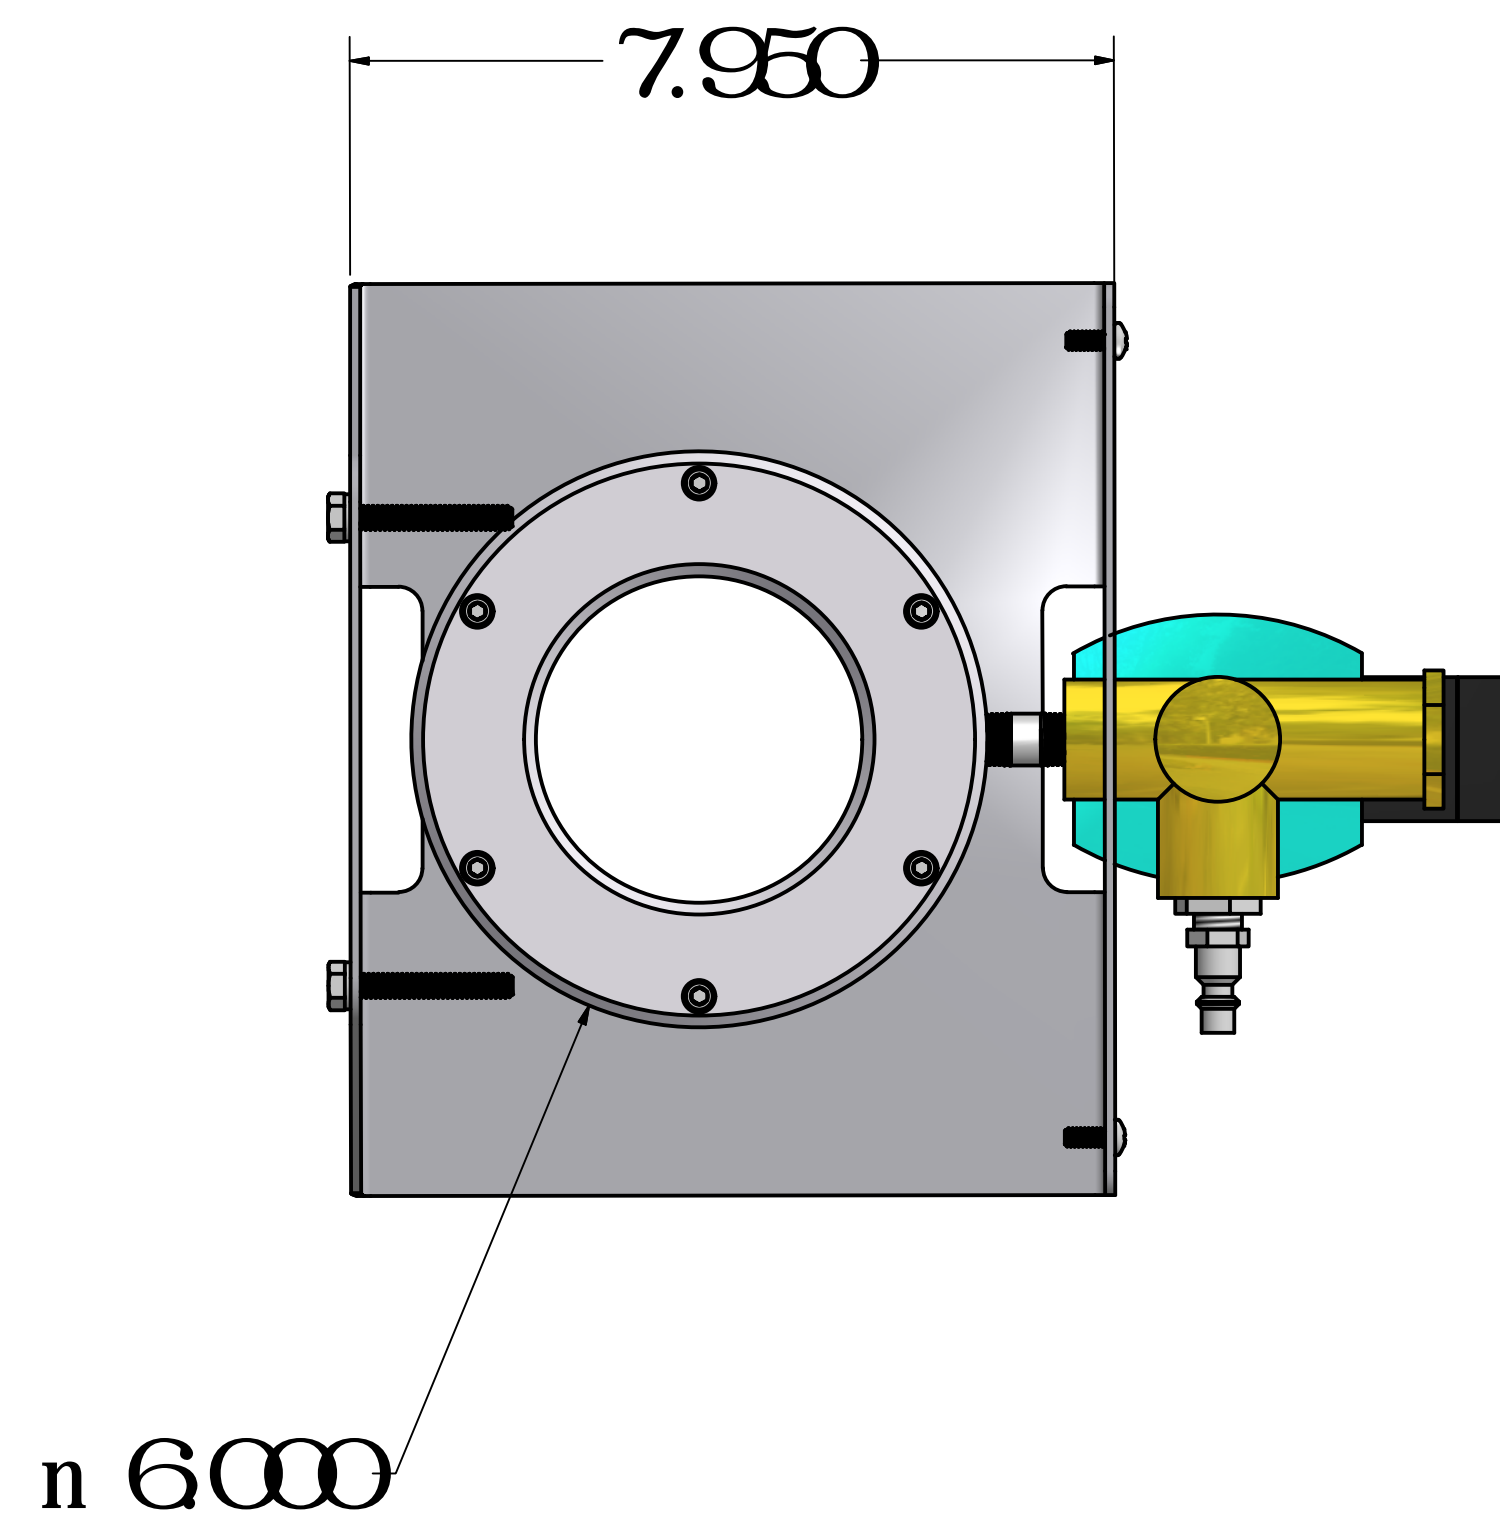

G3000 MEGA FOG BUST 1 10V

REVISION HISTORY	
REV-#	DATE
A	13/09/2016

REVISION HISTORY

REV-#	DATE
A	13/09/2016

MEGA FOG BURST WITH G3000